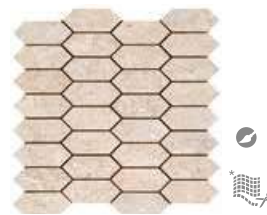

≡ ELBA GRIS  
60x60

≡ ELBA GRIS  
60x120

≡ BOLSENA GRIS  
30x30

60x120 / 60x60 / 30x60

23<sup>5/8</sup>" x 47<sup>11/16</sup>" / 23<sup>5/8</sup>" x 23<sup>5/8</sup>" / 11<sup>13/16</sup>" x 23<sup>5/8</sup>"

BLANCO

GRIS

TAUPE

**30x30 BOLSENA**  
TAUPE 08B0-20  
BLANCO 08B0-40  
GRIS 08B0-30

**30x30 LIVORNO**  
TAUPE 41EA20L  
BLANCO 41EA40L  
GRIS 41EA30L

**60x120 ELBA**  
TAUPE 44EA29R  
BLANCO 44EA49R  
GRIS 44EA39R